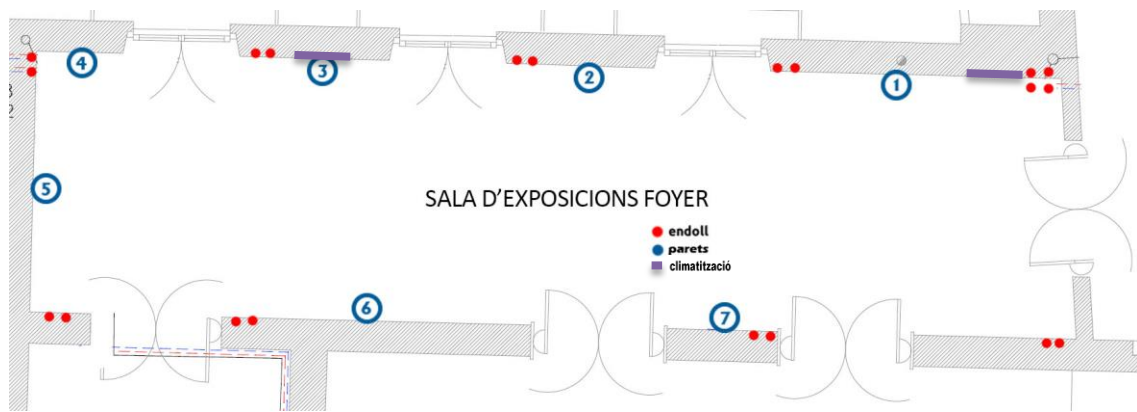

SALES D'EXPOSICIONS

PATI LLIMONA

Sala Foyer

Centre Cívic
Pati
Llimona

SALA FOYER

Sala Foyer. D'esquerra a dreta, parets nº 5, 4, 3, 2 i 1.

Sala Foyer. Vista frontal de la paret nº 5.

Il·luminació.

Plànol de serveis.

Plànol 3D.

CARACTERÍSTIQUES

Sala d'exposicions amb 7 parets expositives on el sistema de muntatge és de fil a 6 d'elles i amb sistema de fil i enganxat a 1 (paret nº 5). Hi ha 10 punts d'electricitat amb 2 endolls a cada un. A les parets nº 1, 2, 3, 4 i 7 no s'hi pot utilitzar cap mena de cinta adhesiva.

- Un total de 3 en tota la sala.
- Situat a la paret 1 i 5.
- Dos entrades de corrent i dos accessos a internet.
- Alçada de 27 i 30 cm segons el desnivell del paviment.
- Mesures: 13 cm alçada x 11'5 cm amplada.

- Un total de 6 en tota la sala.
- Distribuïts per a tota la sala.
- Cada interruptor conté dues entrades de corrent.
- Mesures: 8 cm alçada x 15,5 cm d'amplada.

Aparells de climatització:

- Situats a les parets 1 i 3 .
- Alçada de 27 i 30 cm segons el desnivell del paviment.
- Mesures: 140 cm ample x 53 cm llargària.