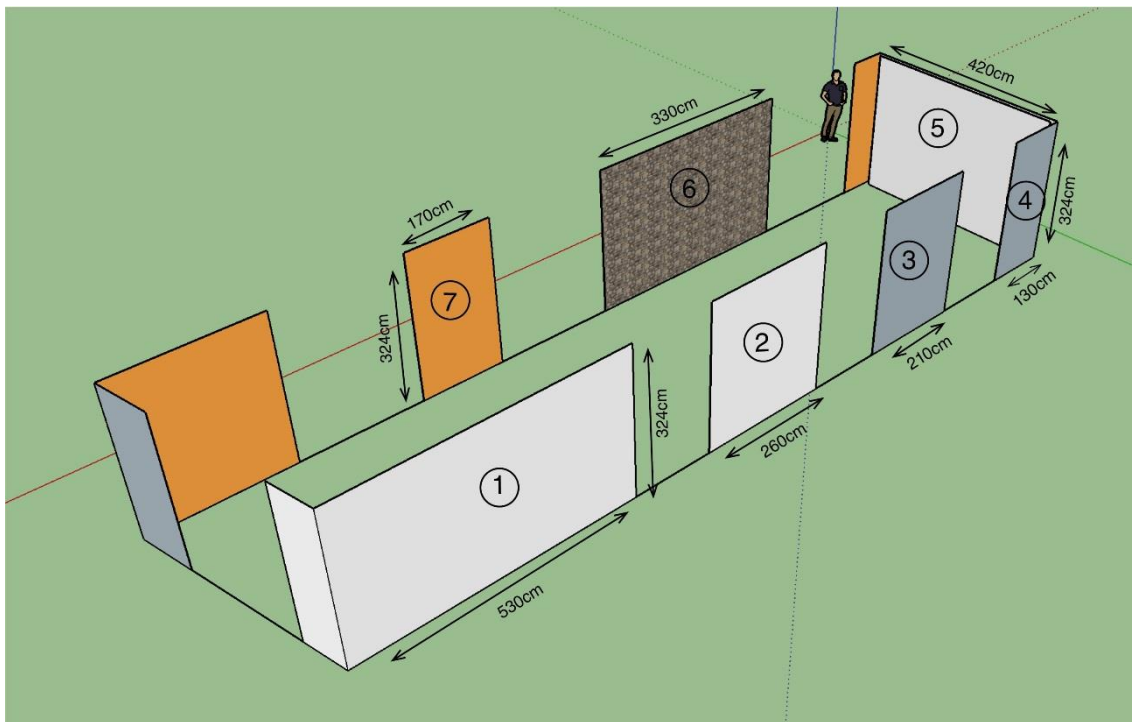

SALES D'EXPOSICIONS

PATI LLIMONA

Sala Foyer

Centre Cívic
Pati
Llimona

SALA FOYER

Sala Foyer. D'esquerra a dreta, parets nº 5, 4, 3, 2 i 1.

Sala Foyer. Vista frontal de la paret nº 5.

Il·luminació.

Plànol de serveis.

Plànol 3D.

CARACTERÍSTIQUES

Sala d'exposicions amb 7 parets expositives on el sistema de muntatge és de fil a 6 d'elles i amb sistema de fil i enganxat a 1 (paret nº 5). Hi ha 10 punts d'electricitat amb 2 endolls a cada un. A les parets nº 1, 2, 3, 4 i 7 no s'hi pot utilitzar cap mena de cinta adhesiva.

Mesures llargada de les parets (324cm d'alçada):

1. 530cm
2. 260cm
3. 210cm
4. 130cm
5. 420cm (sistema de fils i enganxat amb cinta adhesiva)
6. 330cm (superfície de pedra)
7. 170cm

Endolls disponibles i característiques.

- Un total de 3 en tota la sala.
- Situat a la paret 1 i 5.
- Dos entrades de corrent i dos accessos a internet.
- Alçada de 27 i 30 cm segons el desnivell del paviment.
- Mesures: 13 cm alçada x 11'5 cm amplada.