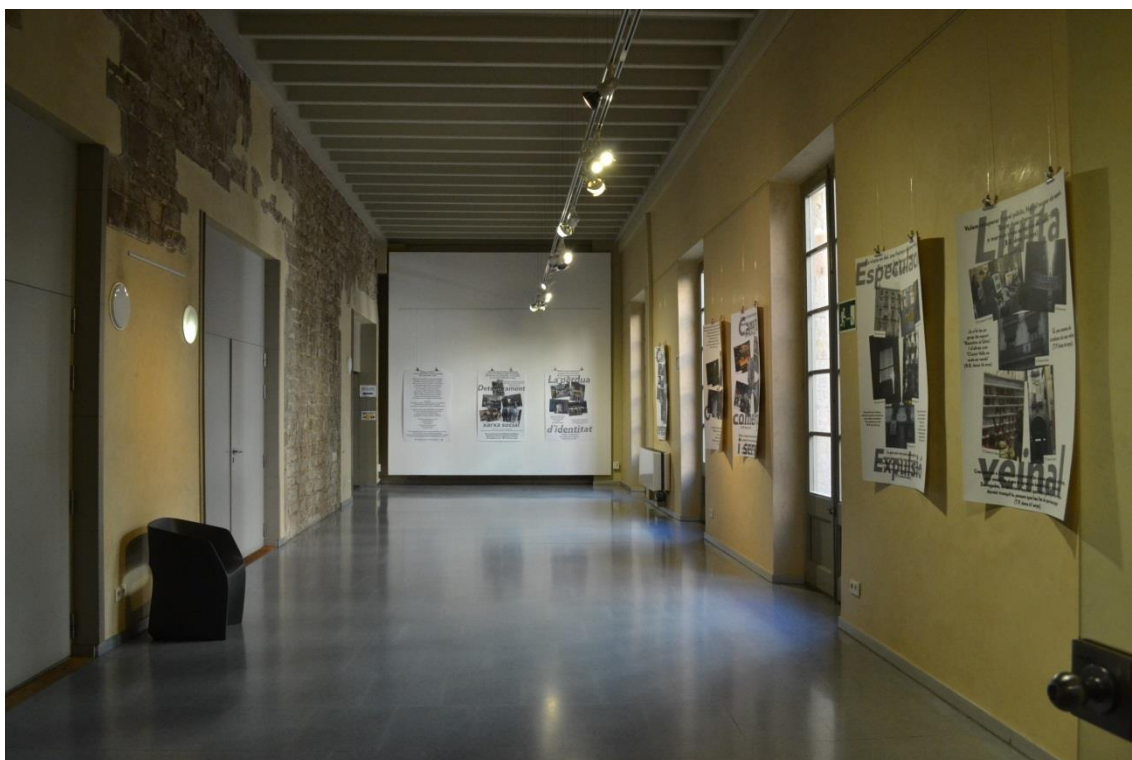

SALES D'EXPOSICIONS

PATI LLIMONA

Sala Foyer

Centre Cívic
Pati
Llimona

SALA FOYER

Sala Foyer. D'esquerra a dreta, parets nº 5, 4, 3, 2 i 1.

Sala Foyer. Vista frontal de la paret nº 5.

Il·luminació.

Plànol de serveis.

Plànol 3D.

CARACTERÍSTIQUES

Sala d'exposicions amb 7 parets expositives on el sistema de muntatge és de fil a 6 d'elles i amb sistema de fil i enganxat a 1 (paret nº 5). Hi ha 10 punts d'electricitat amb 2 endolls a cada un. A les parets nº 1, 2, 3, 4 i 7 no s'hi pot utilitzar cap mena de cinta adhesiva.

- Un total de 3 en tota la sala.
- Situat a la paret 1 i 5.
- Dos entrades de corrent i dos accessos a internet.
- Alçada de 27 i 30 cm segons el desnivell del paviment.
- Mesures: 13 cm alçada x 11'5 cm amplada.