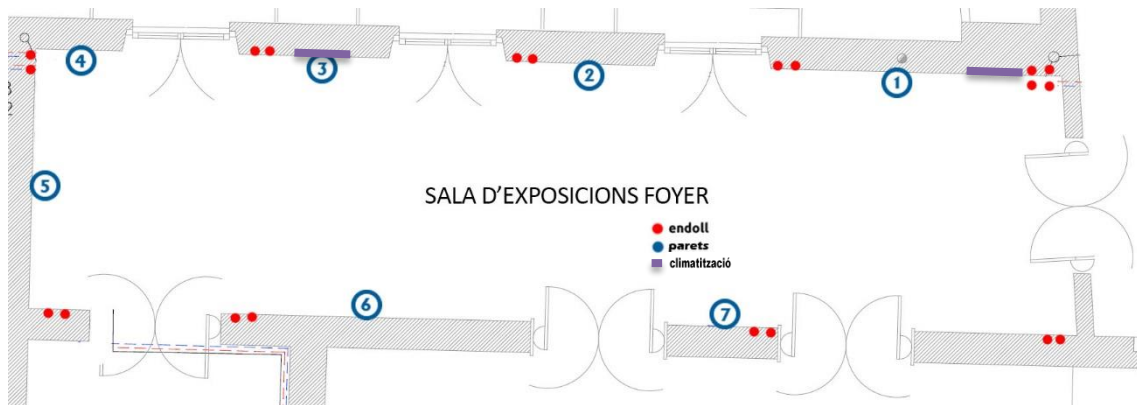

SALA FOYER

Sala Foyer. D'esquerra a dreta, parets nº 5, 4, 3, 2 i 1.

Sala Foyer. Vista frontal de la paret nº 5.

Il·luminació.

Plànol de serveis.

Plànol 3D.

CARACTERÍSTIQUES

Sala d'exposicions amb 7 parets expositives on el sistema de muntatge és de fil a 6 d'elles i amb sistema de fil i enganxat a 1 (paret nº 5). Hi ha 10 punts d'electricitat amb 2 endolls a cada un. A les parets nº 1, 2, 3, 4 i 7 no s'hi pot utilitzar cap mena de cinta adhesiva.

Mesures llargada de les parets (324cm d'alçada):

1. 530cm
2. 260cm
3. 210cm
4. 130cm
5. 420cm (sistema de fils i enganxat amb cinta adhesiva)
6. 330cm (superfície de pedra)
7. 170cm

Endolls disponibles i característiques.

- Un total de 3 en tota la sala.
- Situat a la paret 1 i 5.
- Dos entrades de corrent i dos accessos a internet.
- Alçada de 27 i 30 cm segons el desnivell del paviment.
- Mesures: 13 cm alçada x 11'5 cm amplada.

- Un total de 6 en tota la sala.
- Distribuïts per a tota la sala.
- Cada interruptor conté dues entrades de corrent.
- Mesures: 8 cm alçada x 15,5 cm d'amplada.

Aparells de climatització:

- Situats a les parets 1 i 3 .
- Alçada de 27 i 30 cm segons el desnivell del paviment.
- Mesures: 140 cm ample x 53 cm llargària.