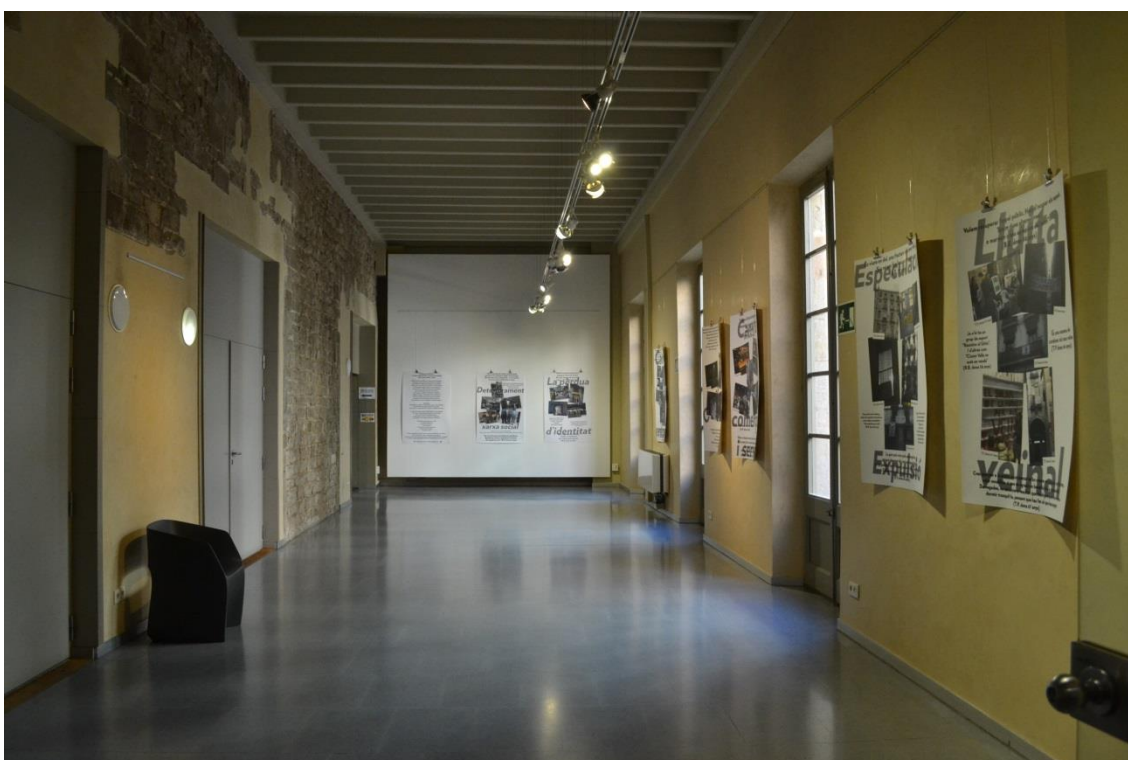

SALA FOYER

Sala Foyer. D'esquerra a dreta, parets nº 5, 4, 3, 2 i 1.

Sala Foyer. Vista frontal de la paret nº 5.

Il·luminació.

Plànol de serveis.

Plànol 3D.

CARACTERÍSTIQUES

Sala d'exposicions amb 7 parets expositives on el sistema de muntatge és de fil a 6 d'elles i amb sistema de fil i enganxat a 1 (paret nº 5). Hi ha 10 punts d'electricitat amb 2 endolls a cada un. A les parets nº 1, 2, 3, 4 i 7 no s'hi pot utilitzar cap mena de cinta adhesiva.

- Un total de 3 en tota la sala.
- Situat a la paret 1 i 5.
- Dos entrades de corrent i dos accessos a internet.
- Alçada de 27 i 30 cm segons el desnivell del paviment.
- Mesures: 13 cm alçada x 11'5 cm amplada.