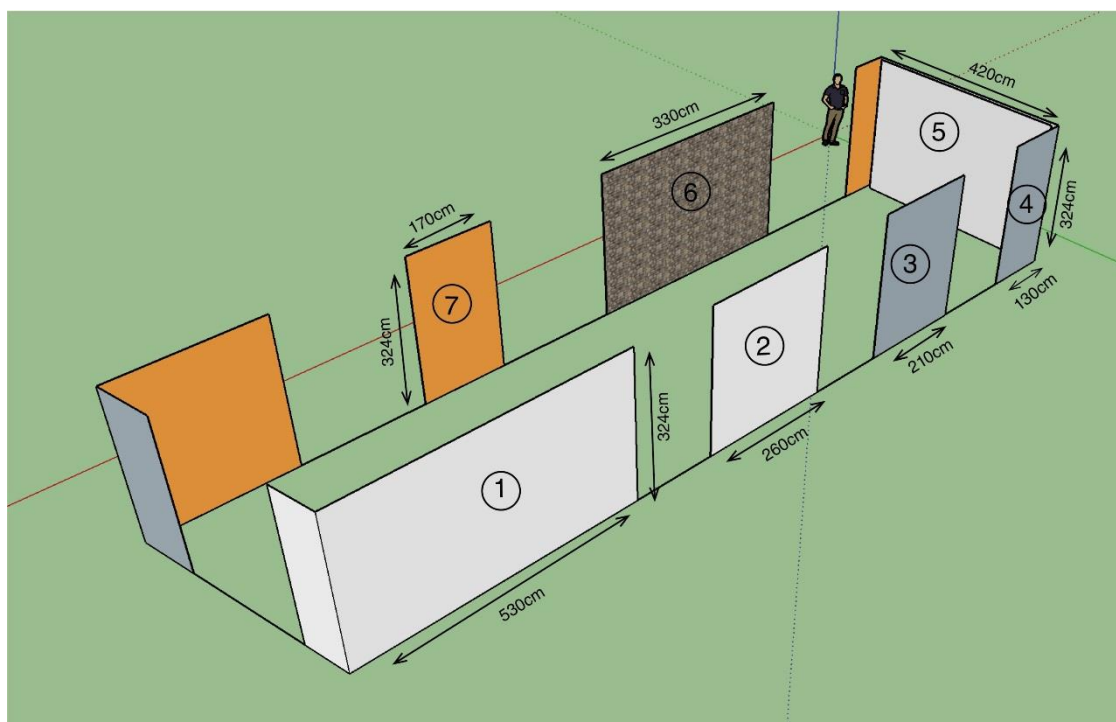

SALA FOYER

Sala Foyer. D'esquerra a dreta, parets nº 5, 4, 3, 2 i 1.

Sala Foyer. Vista frontal de la paret nº 5.

Il·luminació.

Plànol de serveis.

Plànol 3D.

CARACTERÍSTIQUES

Sala d'exposicions amb 7 parets expositives on el sistema de muntatge és de fil a 6 d'elles i amb sistema de fil i enganxat a 1 (paret nº 5). Hi ha 10 punts d'electricitat amb 2 endolls a cada un. A les parets nº 1, 2, 3, 4 i 7 no s'hi pot utilitzar cap mena de cinta adhesiva.

Mesures llargada de les parets (324cm d'alçada):

1. 530cm
2. 260cm
3. 210cm
4. 130cm
5. 420cm (sistema de fils i enganxat amb cinta adhesiva)
6. 330cm (superfície de pedra)
7. 170cm

Endolls disponibles i característiques.

- Un total de 3 en tota la sala.
- Situat a la paret 1 i 5.
- Dos entrades de corrent i dos accessos a internet.
- Alçada de 27 i 30 cm segons el desnivell del paviment.
- Mesures: 13 cm alçada x 11'5 cm amplada.

- Un total de 6 en tota la sala.
- Distribuïts per a tota la sala.
- Cada interruptor conté dues entrades de corrent.
- Mesures: 8 cm alçada x 15,5 cm d'amplada.

Aparells de climatització:

- Situats a les parets 1 i 3 .
- Alçada de 27 i 30 cm segons el desnivell del paviment.
- Mesures: 140 cm ample x 53 cm llargària.